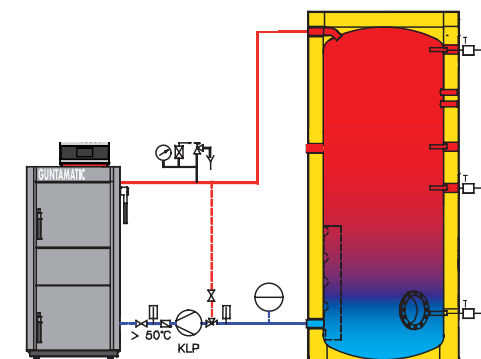

BIOSMART

kotel na zplyňování dřeva 33cm a štěpky o výkonu 14 a 22 kW

Základní schéma zapojení Biosmart 14 s 1x AKU 850 litrů nebo Biosmart 22 s 1x AKU 1500 litrů bez zobrazení zapojení topných okruhů.