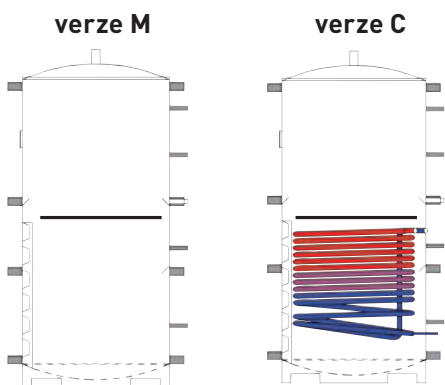

BIOSMART

kotel na zplyňování dřeva 33cm a štěpky o výkonu 14 a 22 kW

Základní schéma zapojení Biosmart 14 s 1x AKU 850 litrů nebo Biosmart 22 s 1x AKU 1500 litrů bez zobrazení zapojení topných okruhů.

Základní schéma zapojení Biosmart 22 s 2x AKU 850 litrů bez zobrazení zapojení topných okruhů

Rozměry kotle Biosmart 14 a 22 (oba kotle mají stejné vnější rozměry)

Rozměry akumulačních nádrží 850 a 1500

Základní parametry	850 M/C	1500 M/C
Výška	1950 mm	2180 mm
Klopná délka	2000 mm	2250 mm
Průměr bez izolace	790 mm	960 mm
Tloušťka izolace	110 mm	110 mm
Váha	180 kg	270 kg
Plocha dolního registru (jen verze C)	2,5 m ²	3,5 m ²
Doporučená plocha kolektorů	9 - 12 m ²	16 - 20 m ²