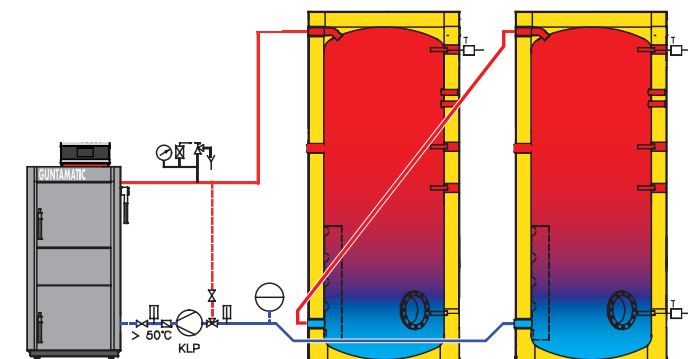

BIOSMART

kotel na zplyňování dřeva 33cm a štěpky o výkonu 14 a 22 kW

Základní schéma zapojení Biosmart 14 s 1x AKU 850 litrů nebo Biosmart 22 s 1x AKU 1500 litrů bez zobrazení zapojení topných okruhů.

Základní schéma zapojení Biosmart 22 s 2x AKU 850 litrů bez zobrazení zapojení topných okruhů

Rozměry kotle Biosmart 14 a 22 (oba kotle mají stejné vnější rozměry)

Rozměry akumulačních nádrží 850 a 1500

Základní parametry	850 M/C	1500 M/C
Výška	1950 mm	2180 mm
Klopná délka	2000 mm	2250 mm
Průměr bez izolace	790 mm	960 mm
Tloušťka izolace	110 mm	110 mm
Váha	180 kg	270 kg
Plocha dolního registru (jen verze C)	2,5 m ²	3,5 m ²
Doporučená plocha kolektorů	9 - 12 m ²	16 - 20 m ²