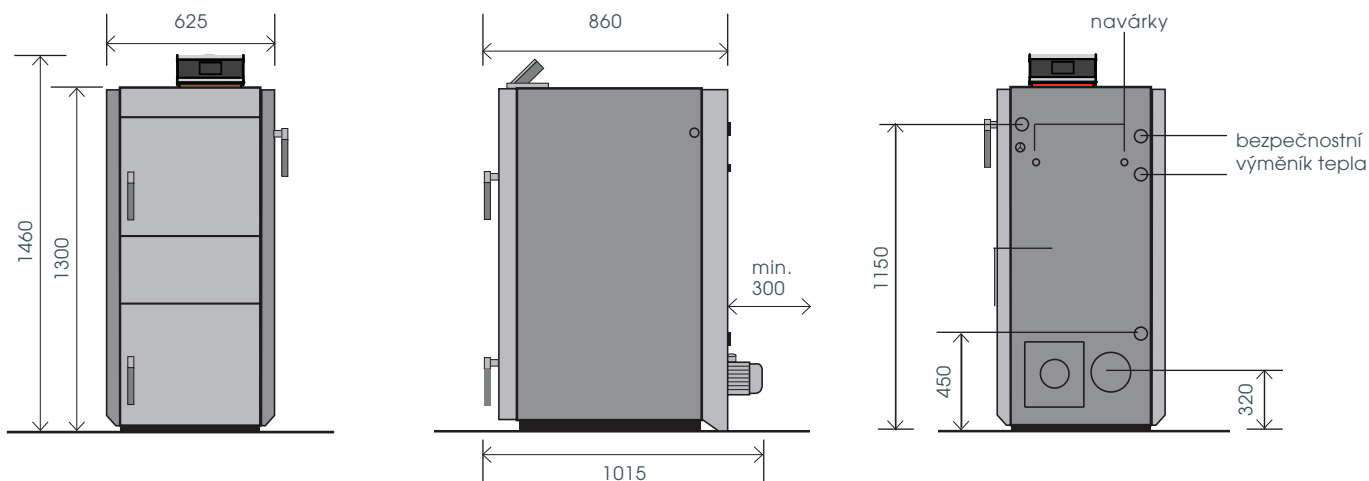

BIOSMART

kotel na zplyňování dřeva 33cm a štěpky o výkonu 14 a 22 kW

Základní schéma zapojení Biosmart 14 s 1x AKU 850 litrů nebo Biosmart 22 s 1x AKU 1500 litrů bez zobrazení zapojení topných okruhů.

Základní schéma zapojení Biosmart 22 s 2x AKU 850 litrů bez zobrazení zapojení topných okruhů

Rozměry kotle Biosmart 14 a 22 (oba kotle mají stejné vnější rozměry)

Rozměry akumulačních nádrží 850 a 1500

Základní parametry	850 M/C	1500 M/C
Výška	1950 mm	2180 mm
Klopná délka	2000 mm	2250 mm
Průměr bez izolace	790 mm	960 mm
Tloušťka izolace	110 mm	110 mm
Váha	180 kg	270 kg
Plocha dolního registru (jen verze C)	2,5 m ²	3,5 m ²
Doporučená plocha kolektorů	9 - 12 m ²	16 - 20 m ²